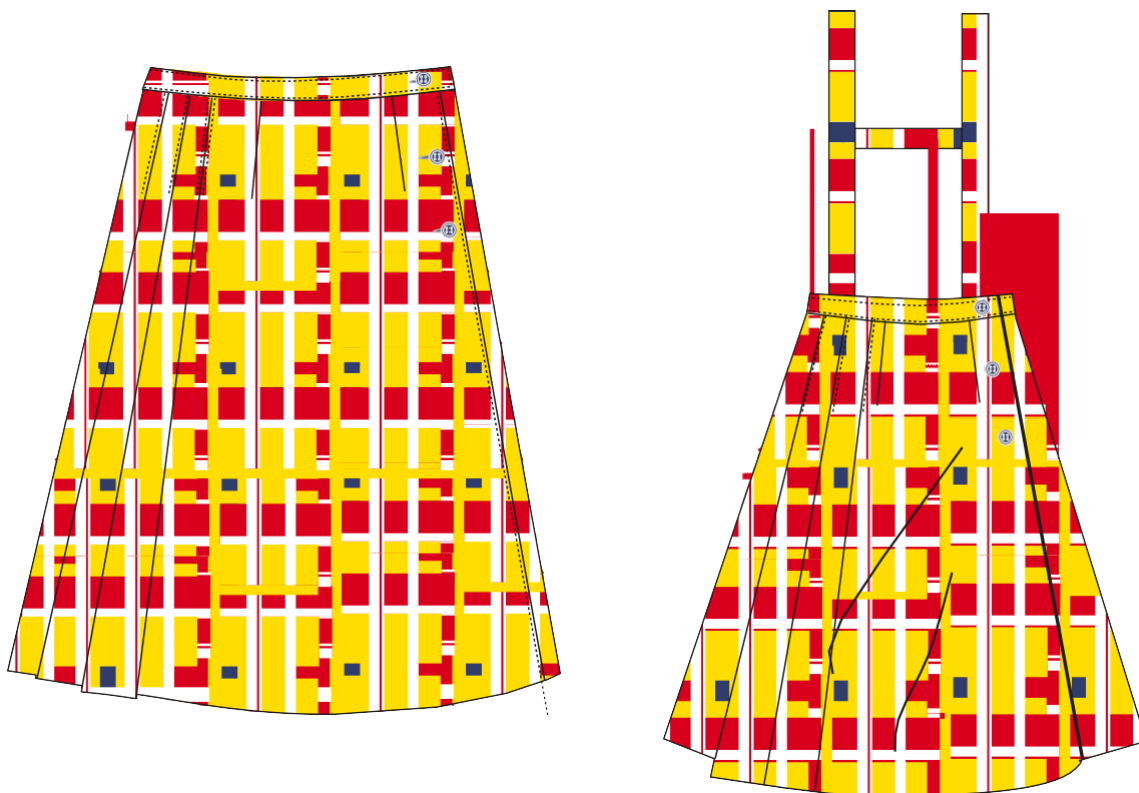

PULLOVER

ASR132013

TALLAS:

6 - 8 - 10 - 12 - 14 - 16 - 18 - 20

POLO MANGA CORTA

BSR130401

TALLAS:

6 - 8 - 10 - 12 - 14 - 16 - 18 - 20

POLO MANGA LARGA

BSR130501

TALLAS:

2 - 4 - 6 - 8 - 10

PANTALON UNIFORME

BSR131486

TALLAS:

4 - 6 - 8 - 10 - 12 - 14 - 16 - 18 - 20 - 22

***El calzado debe ser oscuro, negro o azul marino.**

BERMUDA UNIFORME

BSR131786

TALLAS:

4 - 6 - 8 - 10 - 12 - 14

FALDA

BSR134016

TALLAS:

6 - 8 - 10 - 12 - 14 - 16 - 18 - 20 - 22

*El calzado debe ser oscuro, negro o azul marino.